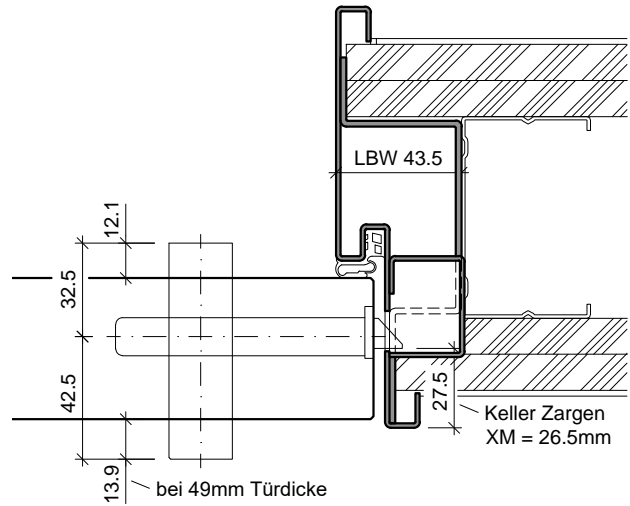

Standard

Band: VN2927/120 Compact Planum
 (auch EI30 mit Tür Typ VFH/50)

Option

Band: JUST (X) 3D
 (nicht EI30)

Option mit 60mm Tür

Band: siehe unten

Band: VN2927/120 Compact Planum
 (auch EI30 mit Tür Typ TT-TOP/59, VFH/59)
 Einstand E: 57mm

Band: JUST (X) 3D
 (nicht EI30)
 Einstand E: 61mm