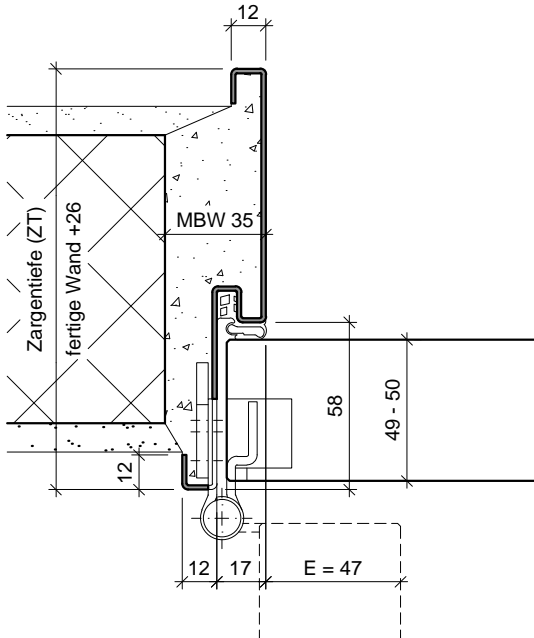

Standard

Band: VN2927/120 Compact Planum
 (auch EI30 mit Tür Typ VFH/50)

Option

Band: JUST (X) 3D
 (nicht EI30)

Option mit 60mm Tür

Band: siehe unten

Band: VN2927/120 Compact Planum
 (auch EI30 mit Tür Typ TT-TOP/59, VFH/59)
 Einstand E: 57mm

Band: JUST (X) 3D
 (nicht EI30)
 Einstand E: 61mm