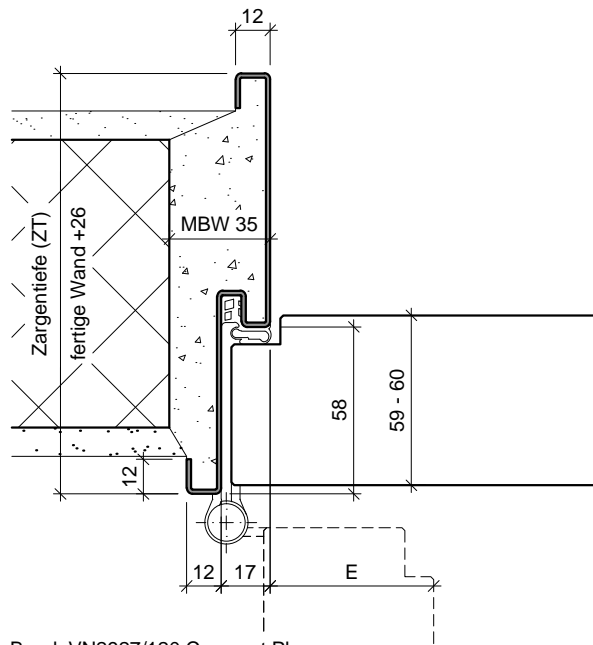

Standard

Band: VN2927/120 Compact Planum
 (auch EI30 mit Tür Typ VFH/50)

Option

Band: JUST (X) 3D
 (nicht EI30)

Option mit 60mm Tür

Band: siehe unten

Band: VN2927/120 Compact Planum
 (auch EI30 mit Tür Typ TT-TOP/59, VFH/59)
 Einstand E: 57mm

Band: JUST (X) 3D
 (nicht EI30)
 Einstand E: 61mm