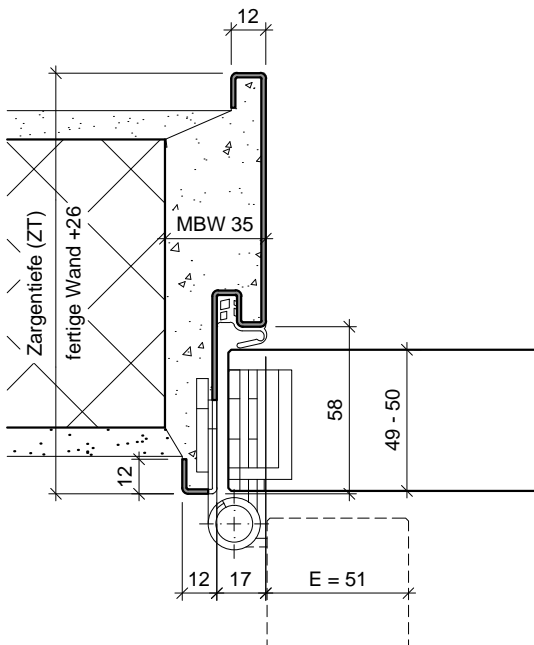

Standard

Band: VN2927/120 Compact Planum
 (auch EI30 mit Tür Typ VFH/50)

Option

Band: JUST (X) 3D
 (nicht EI30)

Option mit 60mm Tür

Band: siehe unten

Band: VN2927/120 Compact Planum
 (auch EI30 mit Tür Typ TT-TOP/59, VFH/59)
 Einstand E: 57mm

Band: JUST (X) 3D
 (nicht EI30)
 Einstand E: 61mm