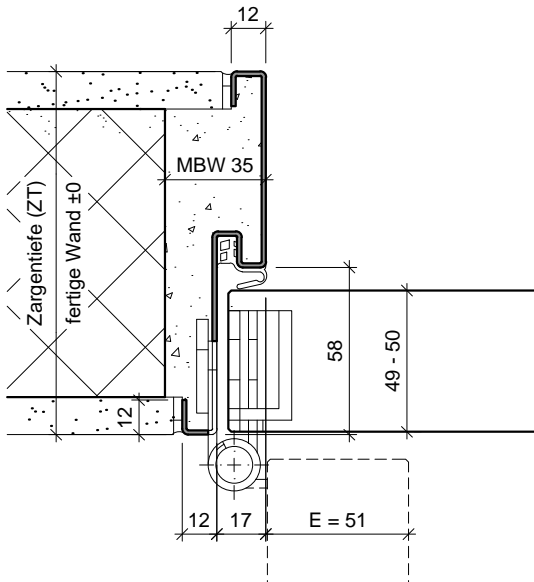

Standard

Band: VN2927/120 Compact Planum
 (auch EI30 mit Tür Typ VFH/50)

Option

Band: JUST (X) 3D
 (nicht EI30)

Option mit 60mm Tür

Band: siehe unten

Band: VN2927/120 Compact Planum
 (auch EI30 mit Tür Typ TT-TOP/59, VFH/59)
 Einstand E: 57mm

Band: JUST (X) 3D
 (nicht EI30)
 Einstand E: 61mm