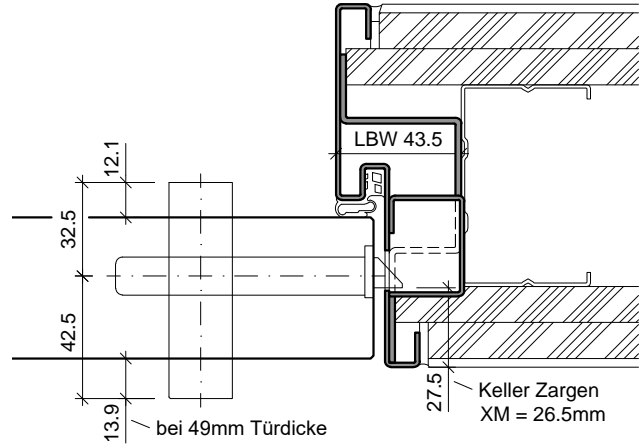

Standard

Band: VN2927/120 Compact Planum
 (auch EI30 mit Tür Typ VFH/50)

Option

Band: JUST (X) 3D
 (nicht EI30)

Option mit 60mm Tür

Band: siehe unten

Band: VN2927/120 Compact Planum
 (auch EI30 mit Tür Typ TT-TOP/59, VFH/59)
 Einstand E: 57mm

Band: JUST (X) 3D
 (nicht EI30)
 Einstand E: 61mm