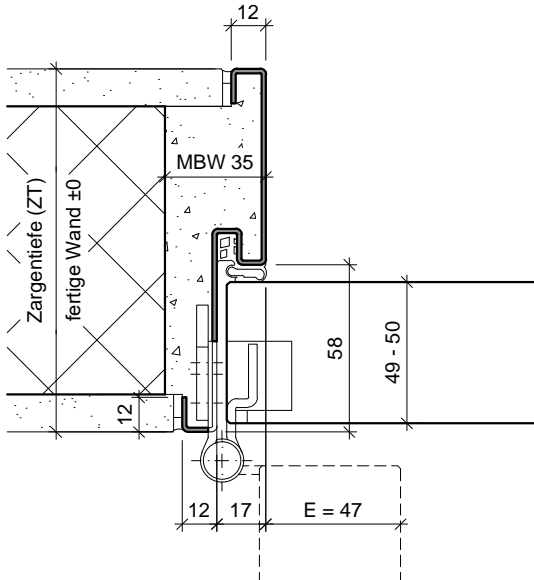

Standard

Band: VN2927/120 Compact Planum
 (auch EI30 mit Tür Typ VFH/50)

Option

Band: JUST (X) 3D
 (nicht EI30)

Option mit 60mm Tür

Band: siehe unten

Band: VN2927/120 Compact Planum
 (auch EI30 mit Tür Typ TT-TOP/59, VFH/59)
 Einstand E: 57mm

Band: JUST (X) 3D
 (nicht EI30)
 Einstand E: 61mm