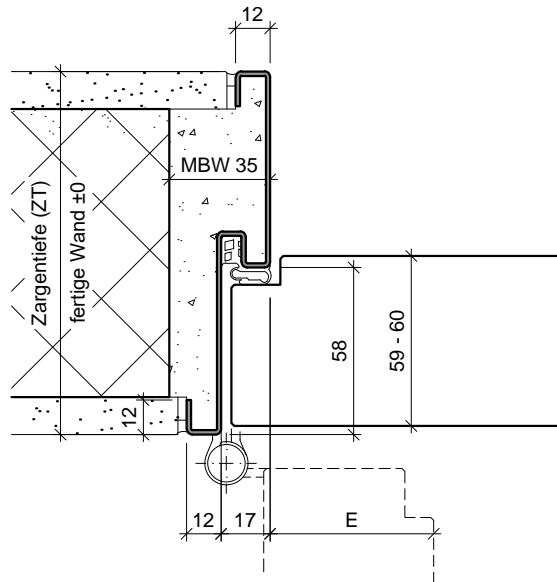

Standard

Band: VN2927/120 Compact Planum
 (auch EI30 mit Tür Typ VFH/50)

Option

Band: JUST (X) 3D
 (nicht EI30)

Option mit 60mm Tür

Band: siehe unten

Band: VN2927/120 Compact Planum
 (auch EI30 mit Tür Typ TT-TOP/59, VFH/59)
 Einstand E: 57mm

Band: JUST (X) 3D
 (nicht EI30)
 Einstand E: 61mm