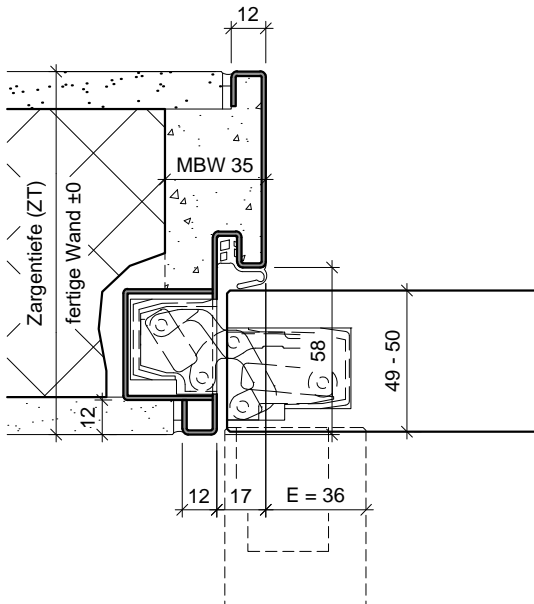

Option

Band: Tectus TE 311 FVZ
 (nicht EI30)

Option

Band: Tectus TE 541 FVZ
 (nicht EI30)

Option mit 60mm Tür

Band: Tectus TE 541 FVZ
 (auch EI30 mit Tür Typ TT-TOP/59, VFH/59)