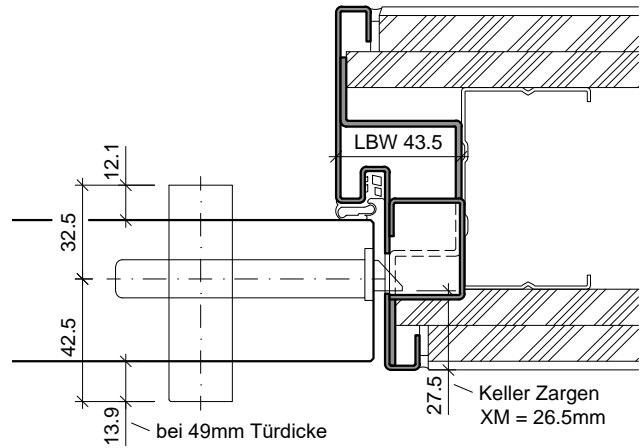

Option

Band: Tectus TE 311 FVZ
 (nicht EI30)

Option

Band: Tectus TE 541 FVZ
 (nicht EI30)

Option mit 60mm Tür

Band: Tectus TE 541 FVZ
 (auch EI30 mit Tür Typ TT-TOP/59, VFH/59)