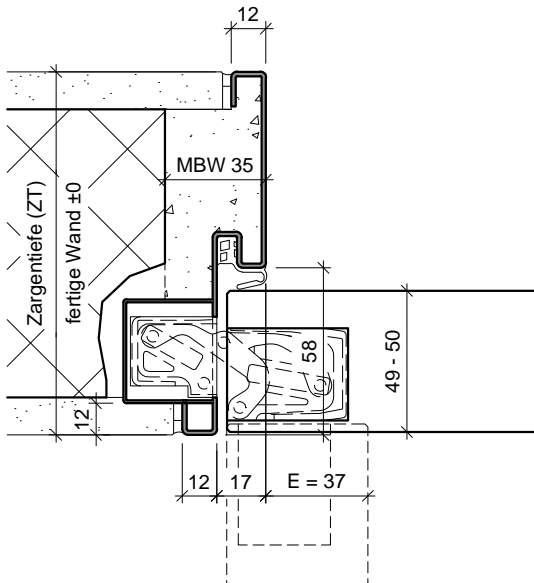

Option

Band: Tectus TE 311 FVZ
 (nicht EI30)

Option

Band: Tectus TE 541 FVZ
 (nicht EI30)

Option mit 60mm Tür

Band: Tectus TE 541 FVZ
 (auch EI30 mit Tür Typ TT-TOP/59, VFH/59)