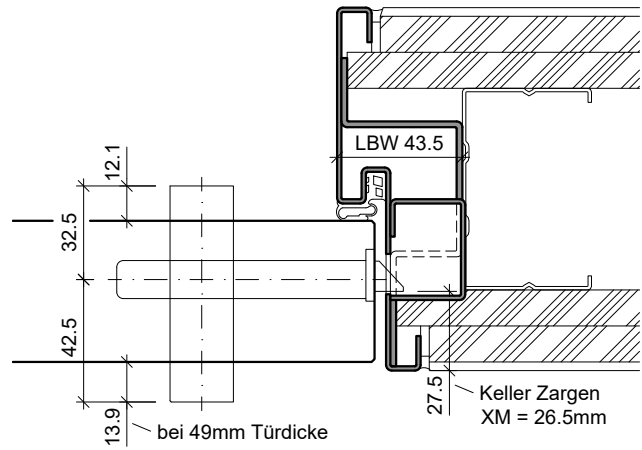

**Option**

Band: Pivota DXS 80 ZA  
(nicht EI30)

**Option mit 60mm Tür**

Band: Pivota DXS 80 ZA  
(auch EI30 mit Tür Typ TT-TOP/59, VFH/59)