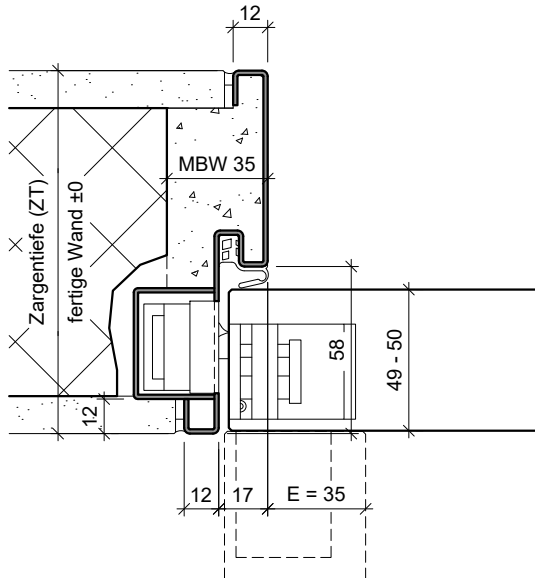

**Option**

Band: Pivota DXS 80 ZA  
(nicht EI30)

**Option mit 60mm Tür**

Band: Pivota DXS 80 ZA  
(auch EI30 mit Tür Typ TT-TOP/59, VFH/59)