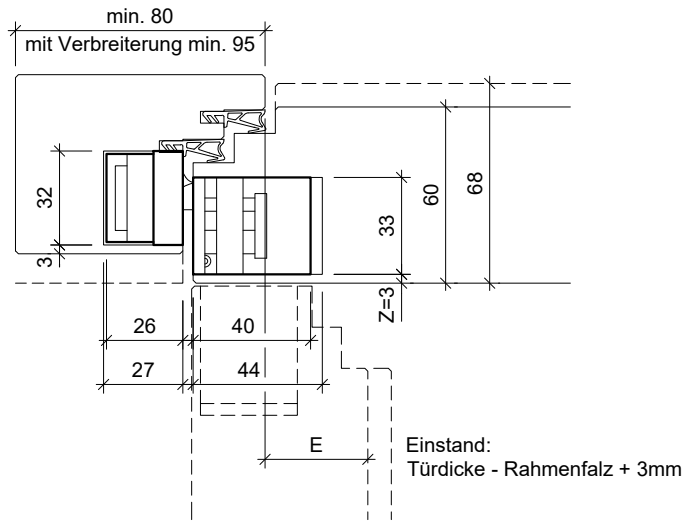

Pivota DXS 80 ZA (HR mit Aufdoppelung)
 Stahl vernickelt

max. Türgewicht: 120kg (LB 1100: 106kg, LB 1200: 94kg)

max. Lichte Höhe (LH) bei Lichte Breite (LB)					
Rohling / Lichte Breite	800	900	1000	1100	1200
DB/59, TT-TOP/59, VFH/59	>3000	>3000	2980	2390	1950
TT-TOP/68	>3000	>3000	>3000	2530	2060

Info: Anschlussdetail Blockrahmen / Gipsper, bauseitig ausgeführt