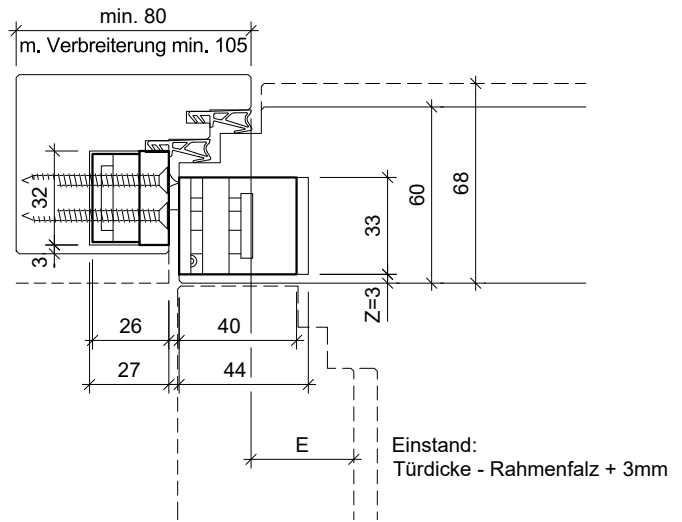

Pivota DXS 80 ZA (HR mit Aufdoppelung)
 Alu / Stahl vernickelt

max. Türgewicht: 120kg (LB 1100: 106kg, LB 1200: 94kg)

max. Lichte Höhe (LH) bei Lichte Breite (LB)					
Rohling / Lichte Breite	800	900	1000	1100	1200
DB/59, TT-TOP/59, VFH/59	>3000	>3000	2980	2390	1950
TT-TOP/68	>3000	>3000	>3000	2530	2060

Info: Anschlussdetail Blockrahmen / Gipsper, bauseitig ausgeführt