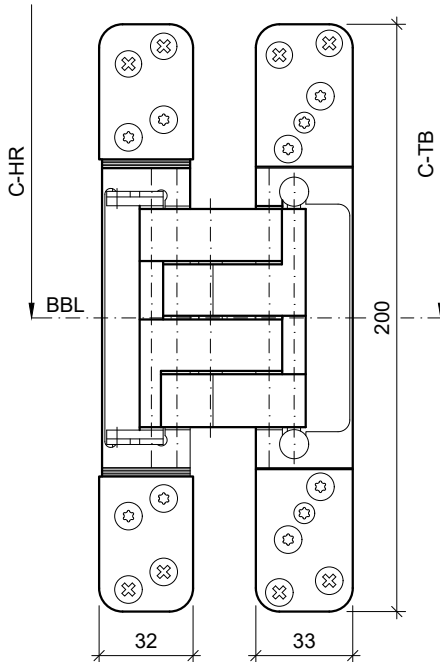

Pivota DXS 80 ZA (HR mit Aufdoppelung)
 Alu / Stahl vernickelt

max. Türgewicht: 120kg (LB 1100: 106kg, LB 1200: 94kg)

max. Lichte Höhe (LH) bei Lichte Breite (LB)					
Rohling / Lichte Breite	800	900	1000	1100	1200
DB/59, TT-TOP/59, VFH/59	>3000	>3000	2980	2390	1950
TT-TOP/68	>3000	>3000	>3000	2530	2060

Info: Anschlussdetail Blockrahmen / Gipsper, bauseitig ausgeführt