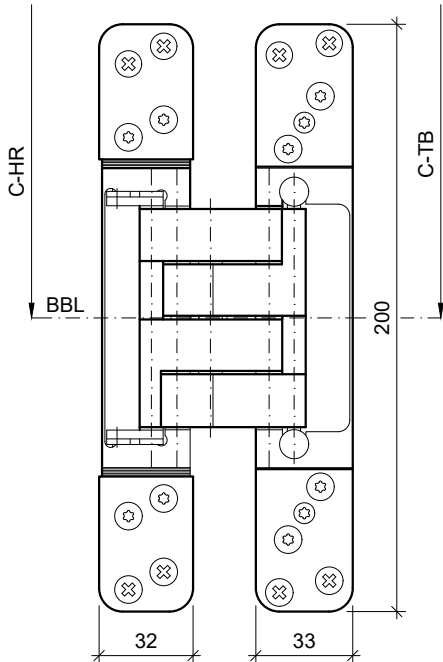

Pivota DXS 80 ZA (HR mit Aufdoppelung)
 Stahl vernickelt

max. Türgewicht: 120kg (LB 1100: 106kg, LB 1200: 94kg)

max. Lichte Höhe (LH) bei Lichte Breite (LB)					
Rohling / Lichte Breite	800	900	1000	1100	1200
DB/59, TT-TOP/59, VFH/59	>3000	>3000	2980	2390	1950
TT-TOP/68	>3000	>3000	>3000	2530	2060

Info: Anschlussdetail Blockrahmen / Gipsper, bauseitig ausgeführt